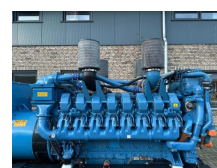

MTU 16V 4000 G61 SDMO XS 2000 Leroy Somer 2000 kVA generatorset

Categorie	Aggregaat
Bouwjaar	2005
Stocknummer	0006199
Prijs (ex btw)	€ 78.500,-
Brandstof	Diesel
Bedrijfsuren	4.874 h
Vermogen (kva)	2.000 kVA
Vermogen	1.760 kW (2.393 PK)
Voedingsspanning	400 V
Gewicht	13.000 kg
Lengte	430 cm
Breedte	185 cm
Hoogte	225 cm
Algemene staat	Zeer goed
Technische staat	Zeer goed
Optische staat	Zeer goed

Beschrijving

Te koop

SDMO XS 2000 MTU 16V 4000 G61 Leroy Somer 2000 kVA generatorset

Machine verkeerd in uitstekende staat.
Compleet met 2 x uitlaatdemper

Set

Merk : SDMO

Model : XS 2000

Bouwjaar : 2005

Afmetingen : 430 x 185 x 225 (L x B x H in cm)

Gewicht : circa 13.000 kg

Motor

T.: [+31 \(0\)416 35 3848](tel:+3120416353848)

E.: info@homborg.nl

Verre Weide 17

4264 KM, Veen

Nederland

Merk : MTU

Type : 16V 4000 G61

Motor nr. : 527 102 103

Vermogen : 1760 kW / 2398 PK

Koeling : Watergekoeld

Cilinders : 16

Toerental : 1.500 rpm

Generator