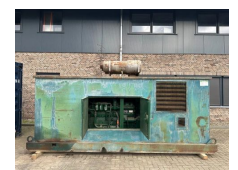

## Rolls-Royce 1066A - 8 Leroy Somer 225 kVA Silent noodstroom generatorset ex Emergency

<b>Categorie</b>	Aggregaat
<b>Stocknummer</b>	0006239
<b>Prijs (ex btw)</b>	€ 6.750,-
<b>Brandstof</b>	Diesel
<b>Bedrijfsuren</b>	387 h
<b>Vermogen (kva)</b>	225 kVA
<b>Voedingsspanning</b>	400 V
<b>Gewicht</b>	3.500 kg
<b>Lengte</b>	483 cm
<b>Breedte</b>	165 cm
<b>Hoogte</b>	260 cm
<b>Algemene staat</b>	Goed
<b>Technische staat</b>	Goed
<b>Optische staat</b>	Goed

### Beschrijving

Te koop

Rolls Royce 1066A - 8 Leroy Somer 225 kVA Silent noodstroom generatorset

Ex noodstroom machine met 387 draaiuren, de olie is zelfs nog blank!

Omkastingsysteem is erg verweerd maar niet rot, een verlaag zou wonderen doen. De machine loopt netjes en levert goede spanning

#### Motor

Merk : Rolls Royce

Type : 1066A - 8

Serie nr : 806600F

Koeling : Watergekoeld

Cilinders : 8

Toerental : 1.500 rpm

Hp : 284

#### Generator

Merk : Leroy Somer

Type : TA315M3

Serie nr : 2597

Vermogen : 225 kVA Continue en 250 KVA Piek vermogen

Ampère : 341 Ampère Continue

Fasen : 3

Cos phi : 0,8