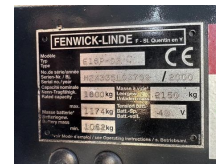

Linde E16P-02 C 1.6 ton Duplex Sideshift Elektra Heftruck

Categorie	Heftruck
Bouwjaar	2005
Stocknummer	0006245
Prijs (ex btw)	€ 3.950,-
Brandstof	Electrisch
Bedrijfsuren	3.540 h
Gewicht	3.324 kg
Lengte	195 cm
Breedte	105 cm
Hoogte	220 cm
Doorrijhoogte	220 cm
Hefhoogte (cm)	305 cm
Hefcapaciteit (kg)	1.600 kg
Mastdelen	2
Algemene staat	Goed
Technische staat	Goed
Optische staat	Goed
Accessoires	Acculader Zijschuiver

Beschrijving

Te koop

Linde E16P-02C 1.6 ton Duplex Sideshift Elektra Heftruck

Nette en goedwerkende heftruck met duplex doorkijkmast, voor perfect zicht !

Compleet met acculader

Is getest en direct inzetbaar !

Merk : Linde
Type : E16P-02C
Hefvermogen : 1.600 kg
Serie nr : H2X335L03709
Hefhoogte : 305 cm
Bouwjaar : 2005
Voltage : 48 volt
Brandstof : Elektra
Doorrij hoogte : 220 cm
Gewicht zonder batterij : 2.150 kg
Gewicht met batterij : 3.324 kg

Bandenmaten
Voor : 18 x 7- 8 volrubber
Achter : 16 x 6 - 8 volrubber

Lepel afmetingen : 120 x 8 cm

Afmetingen heftruck : 195 x 105 x 220 (L x B x H in cm)
Afmetingen zijn exclusief lepels.

Ook voor keuring, transport en onderhoud bent u bij de specialisten van onze firma aan het juiste adres.
Ook voor aankoop / lease van gebruikte en nieuwe heftrucks bent u bij ons aan het juiste adres.