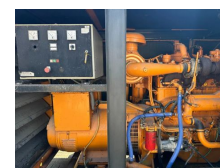

Cummins SDMO Stamford 160 kVA noodstroom generatorset ex Emergency

Categorie	Aggregaat
Stocknummer	0006292
Prijs (ex btw)	€ 7.950,-
Brandstof	Diesel
Bedrijfsuren	410 h
Vermogen (kva)	160 kVA
Vermogen	140 kW (190 PK)
Voedingsspanning	400 V
Gewicht	2.250 kg
Lengte	375 cm
Breedte	135 cm
Hoogte	231 cm
Algemene staat	Goed
Technische staat	Goed
Optische staat	Goed

Beschrijving

Te koop

SDMO Cummins Stamford 160 kVA noodstroom generatorset

Ex noodstroom machine met zeer weinig draaiuren
Start goed, en maakt spanning

Met:

- 400 Ampère Merlin Gerin breaker
- Motorverwarming
- Silent omkasting
- Interne dieseltank met een inhoud van circa 175 liter
- Automatische start en handmatige start
- Carter aftap pomp
- Turbo
- Uitlaat
- Bedieningspaneel

Vermogen : 190 PK

Koeling : Watergekoeld

Cilinders : 4

Toerental : 1.500 rpm

Generator

Merk : Stamford

Type : SC344C

Serie nr : L5178