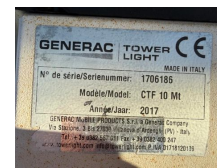

Generac Lichtmast Generac CTF 10 MT 10 meter 230 Volt Light Tower

Categorie	Lichtmast
Bouwjaar	2017
Stocknummer	0006846
Prijs (ex btw)	€ 1.750,-
Brandstof	Electrisch
Voedingsspanning	229 V
Gewicht	400 kg
Lengte	110 cm
Breedte	110 cm
Hoogte	255 cm
Algemene staat	Zeer goed
Technische staat	Zeer goed
Optische staat	Zeer goed

Beschrijving

Te koop

Generac CTF 10 MT 4 x 400 Watt LED Lichtmast Light Tower

Diverse lichtmasten uit voorraad leverbaar !

Zie onze website www.homborg.nl voor ons complete aanbod !

- Generac / Pramac Tower Light CTF 10
- telescoopmast tot 10 meter hoog uitschuifbaar dmv. handlier.
- 340 graden roterende mast.
- voeding 230V
- 4x 400W lamp.
- doorlusbaar met meerdere lichtmasten.
- mastvoet met opbergruimte vv. 3 afsluitbare deuren.
- uitschuifbare stempelpoten.
- voetafmetingen ca. 125x125cm (gestempeld ca. 250x250cm).
- transporthoogte ca. 254cm.
- eigengewicht ca. 392 kg.
- verzinkte mast en mastvoet.
- met vorkgaten en hijsogen.
- windbelasting tot 80 km/u.